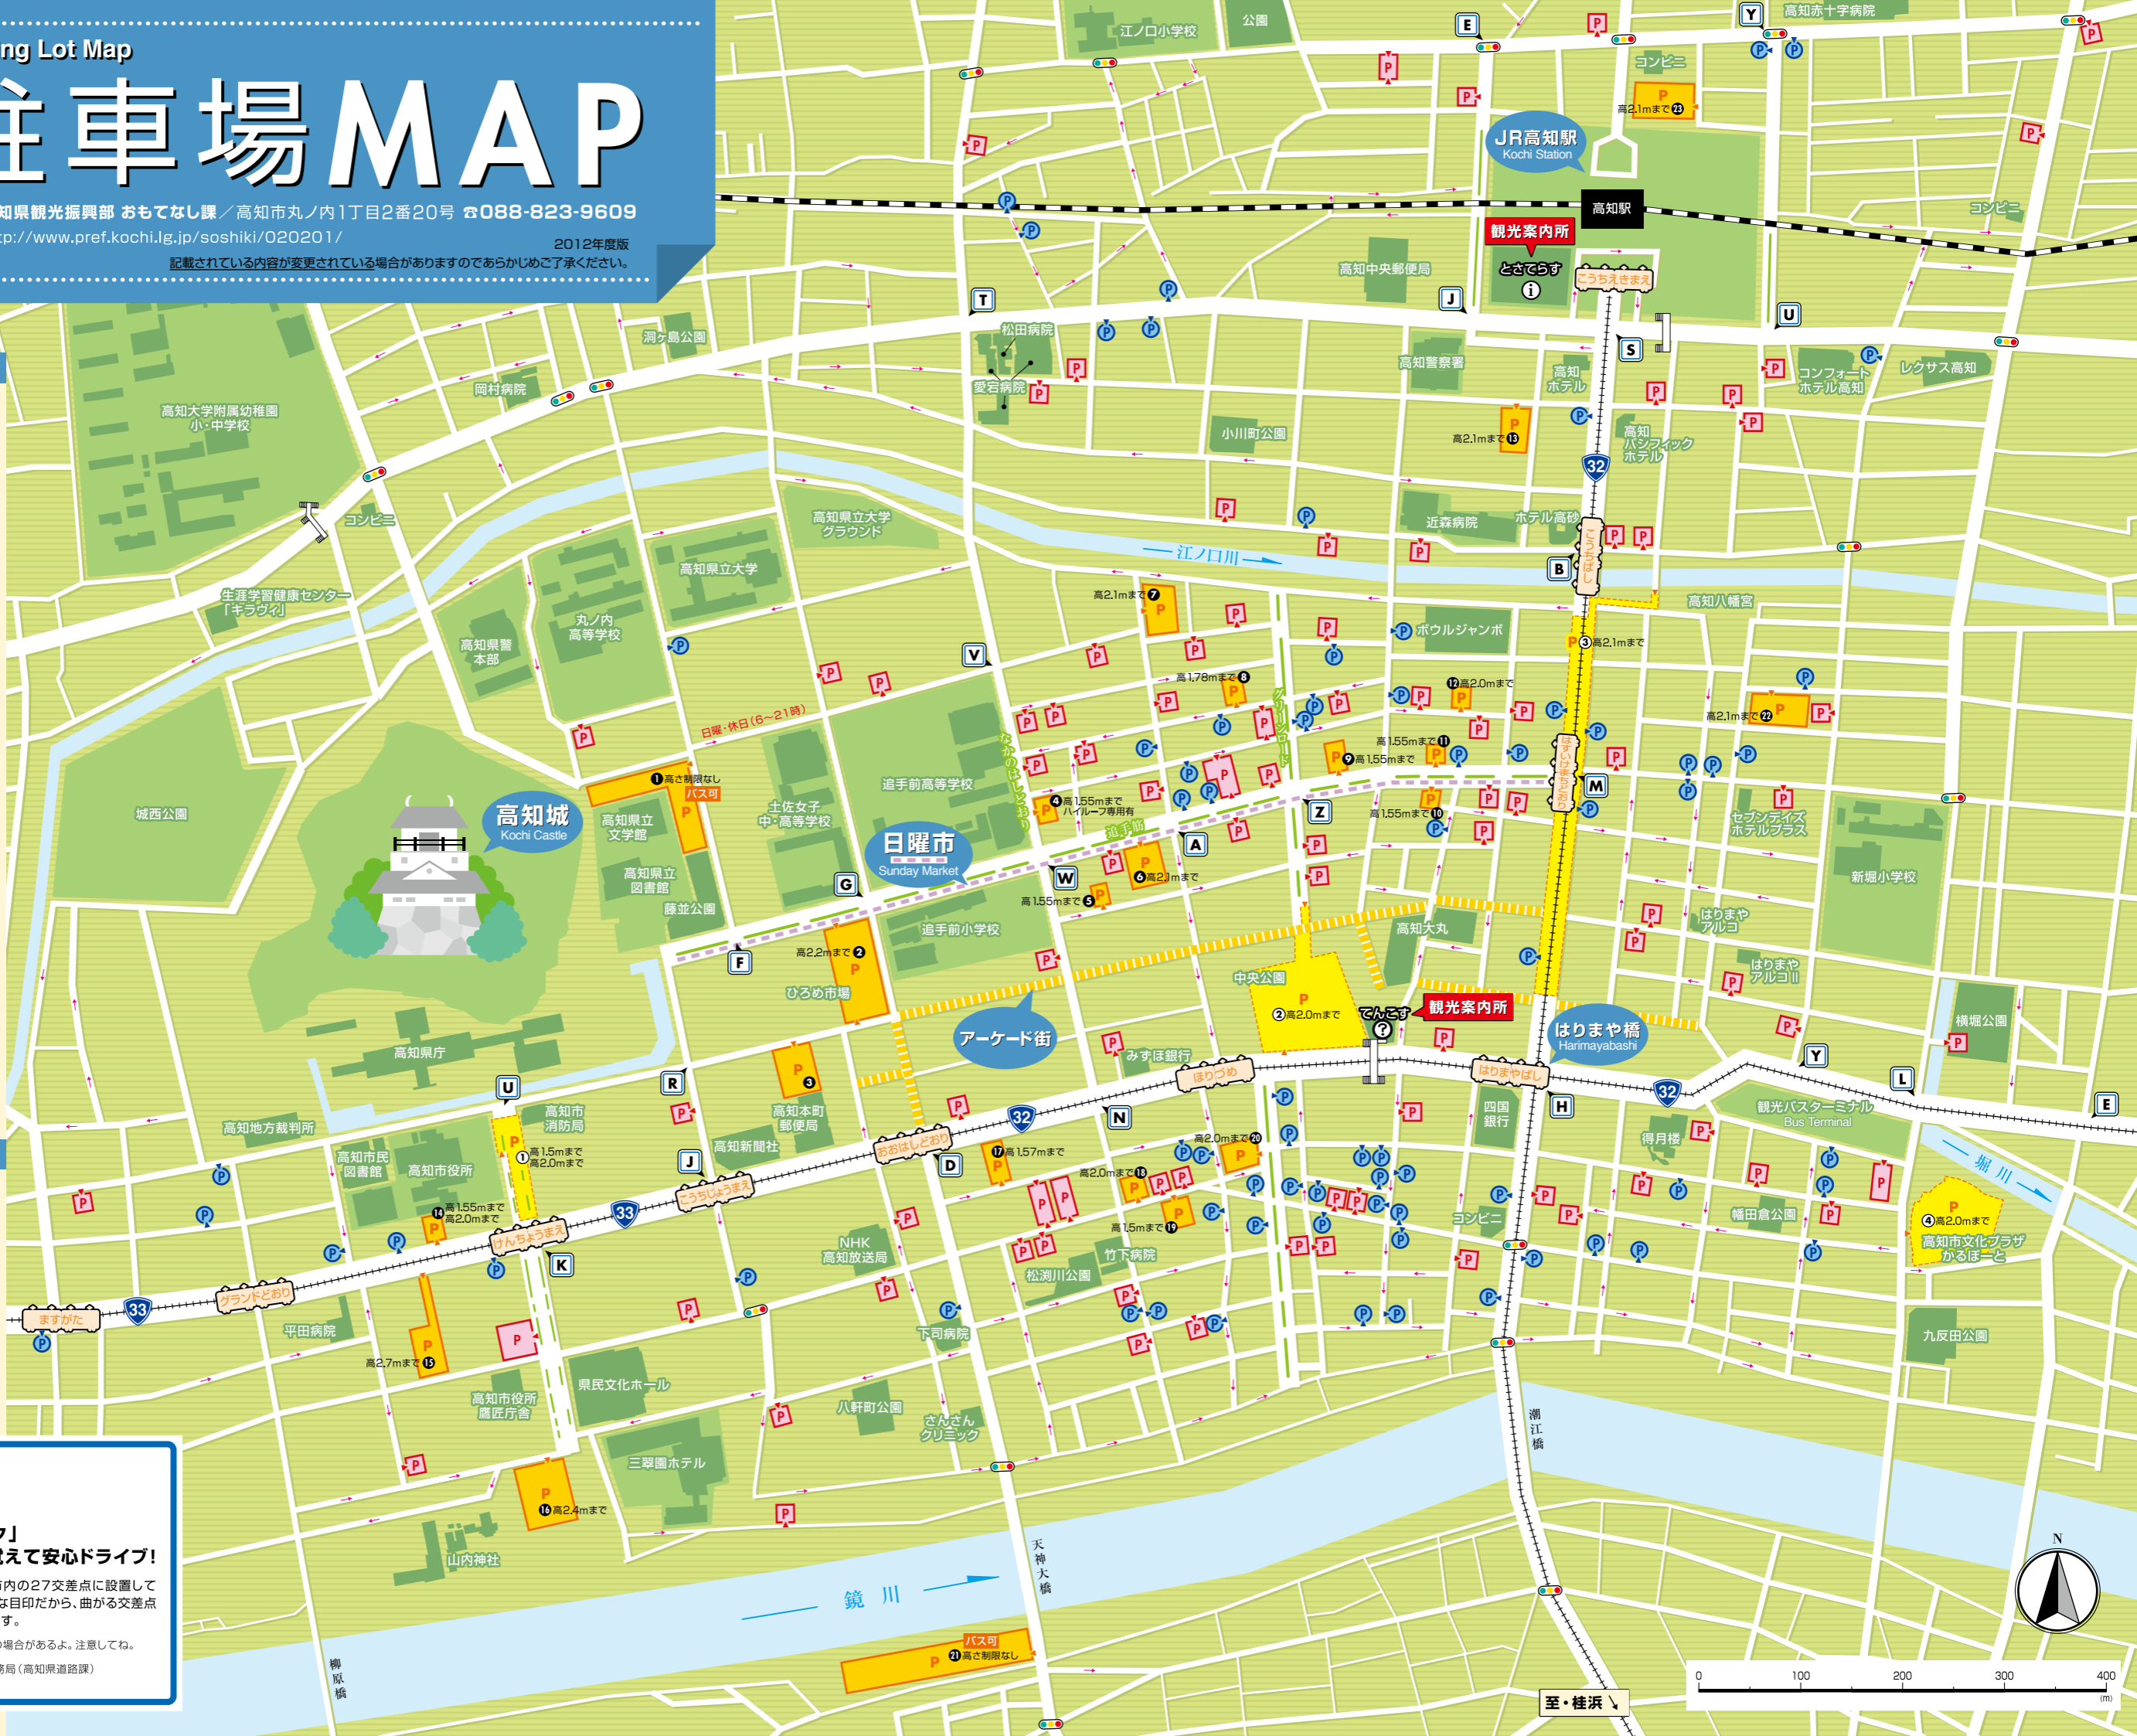

駐車場MAP

発行：高知県観光振興部 おもてなし課 / 高知市丸ノ内1丁目2番20号 ☎088-823-9609
http://www.pref.kochi.lg.jp/soshiki/020201/

2012年度版
記載されている内容が変更されている場合がありますのであらかじめご了承ください。

有料駐車場

- **10台未満**
- **10台～50台未満**
- **50台以上**
  - 1 高知公園駐車場 **バス可** ☎(088)872-4344
  - 2 ひろめパーキング ☎(088)871-6868
  - 3 APパーク高知 ☎0120-037-888
  - 4 パーキング24 ☎(088)875-8444
  - 5 柳町スカイパーキング ☎(088)871-2287
  - 6 OKパーキング ☎(088)871-4689
  - 7 セントラルパーキング ☎(088)822-0444
  - 8 P10en ☎(088)872-3237
  - 9 土佐パーキング ☎(088)823-7420
  - 10 パーキング24ピアンタ店 ☎(088)822-5110
  - 11 松井パーキング ☎(088)873-1088
  - 12 K'Sパーキング ☎(088)875-5681
  - 13 駅前パーキング ☎(088)872-0649
  - 14 パーキング24県庁前 ☎(088)875-8445
  - 15 高知会館駐車場 ☎(088)823-7123
  - 16 白洋パーキング ☎(088)822-8203
  - 17 畑山ビル駐車場 ☎(088)823-6112
  - 18 中の橋駐車場 ☎(088)825-3780
  - 19 高知商工会館駐車場 ☎(088)824-5404
  - 20 トーエパーキング ☎(088)823-7794
  - 21 天神橋パーキング **バス可** ☎(088)834-1800
  - 22 おくろパークダイセイ新堀第1 **100** ☎(088)884-2711
  - 23 おくろパークダイセイ駅前第3 **100** ☎0120-524-809

- **地下駐車場 (50台以上)**
  - 1 県庁前通り地下駐車場 ☎(088)822-1175
  - 2 高知市中央公園地下駐車場 ☎(088)822-1175
  - 3 はりまや地下駐車場 ☎(088)871-0990
  - 4 高知市文化プラザかるぼーと駐車場 ☎(088)883-5011

▲▲ 駐車場入口

- **その他**
- → 一方通行
- 主な施設
- +++ 土佐電鉄 (路面電車)
- ⊡ 電停
- ||||| アーケード街 (歩行者専用)
- **S** ココ!マーク
- 分離帯

S **交差点の目印「ココ!マーク」**
曲がる交差点をマークで覚えて安心ドライブ!

ココ!マークはアルファベット1文字。高知市内の27交差点に設置しています。今までの交差点名標識よりシンプルな目印だから、曲がる交差点が覚えやすく、遠くからも見つけやすくなります。

! T K F など、異なる交差点でも同じマークの場合があるよ。注意してね。

ココ!マーク問合せ先 / 高知県交差点記号化協議会事務局 (高知県道路課)
☎088-823-9834

至・桂浜