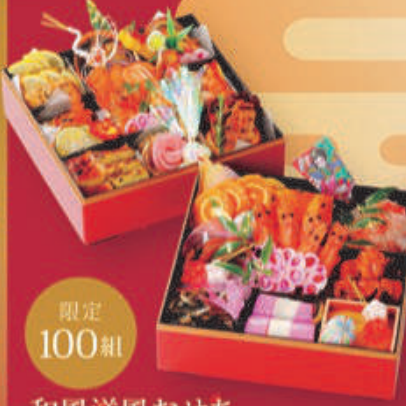

新たな時代の幕開けに初春を寿ぐ伝統の味

こだわりの二人用三段重おせち

お二人様用
和風おせち三段重【希】

23,000円(税込)
※送料別
※17.5cm×17.5cm×4.8cm

限定
100組

◆一の重(和)
◆二の重(和)
◆三の重(寿司)

豪華かつ上品な味わいの
和洋折衷おせち

限定
100組

和風洋風おせち
三段重【豊】

34,000円(税込)
※送料別
※21cm×22cm×6cm

さまざまなシーンのご用途に合わせて
選べる三翠園オリジナルおせちを存ぐ
思いに美味しさをこめてお届けいたします。

日本の伝統を受け継いだ正統派おせち

限定
100組

和風おせち
二段重【亀】

25,000円(税込)
※送料別
※22cm×22cm×6cm

祝宴を華やかに彩る和洋折衷おせち

限定
100組

和風洋風おせち
二段重【鶴】

25,000円(税込)
※送料別
※22cm×22cm×6cm

限定
100組

和風おせち三段重【彩】

31,000円(税込)
※送料別
※22cm×22cm×6cm

限定
100組

和風洋風寿司おせち三段重【祥】

31,000円(税込)
※送料別
※22cm×22cm×6cm

◆洋の重

◆和一の重

◆和一の重

おしながき

おしながき
和風洋風おせち三段重【希】
和風洋風おせち三段重【豊】
和風おせち二段重【亀】
和風洋風おせち二段重【鶴】
和風おせち三段重【彩】
和風洋風寿司おせち三段重【祥】
◆洋の重
◆和一の重